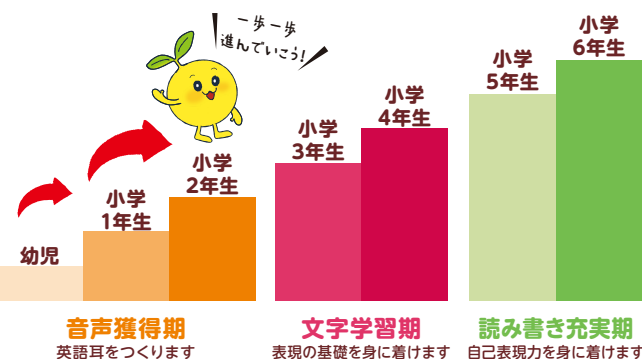

Intermediate インターミディエイト

目安: 中学生・高校生

より実践的な英会話を指導
ディベートやグループワークで英語をどんどん使うことにより英語的な感覚を養います。様々な場面での実践的な英会話を指導します。

Private プライベート

一人ひとりの目標に合わせたカリキュラム

外国人講師が、一人ひとりのレベル・目標に合わせたカリキュラムで英会話力を個別に引き上げます。英語が苦手な人も予定が合わない人もこれなら安心してレッスンが受けられます!

Let's study English at ies!
小学生の間に英検5級合格を保証します!

第3回英語検定 実施日
試験日: 1月20日(土)
試験会場: ies山田川C.S.
※iesは英検準会場に登録されています。

これから英語はもっと必要になります。英語を身に付けたことによって広がる世界を多くの子どもたちに伝えてあげたい! そんな思いで授業をしています。私が責任を持って指導いたしますので、一緒にその一歩を踏み出してみましょう!